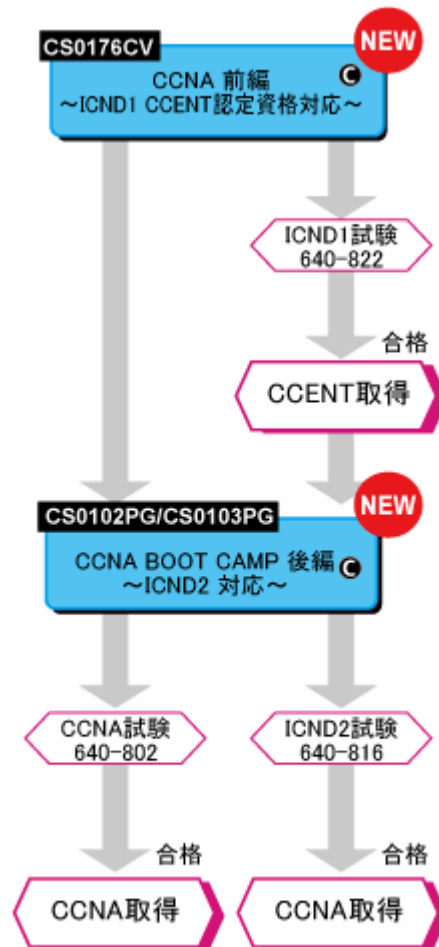

CCENT、CCNA 取得のためのコースフロー

※ CCNA BOOT CAMP 後編 をご受講の方は、研修の最終日に 640-802 CCNA試験を受験することができます。

CCENT 認定には ICND1(640-822J)に合格する必要があります。

CCNA 認定には CCNA(640-802J)に合格するか、ICND1(640-822J)と ICND2(640-816J)の 2 つの試験に合格する必要があります。

CCENT、CCNA 対応コースの詳細情報は、以下をご覧ください。

<http://www.globalknowledge.co.jp/cisco/ccna_guide.html>

CCENT(Cisco Certified Entry Network Technician)とは

新資格 CCENT は、LAN、WAN、TCP/IP の基礎的な知識はもちろん、1 つ以上のルータ、スイッチ、WAN 接続を含む小規模ネットワーク、基本的なセキュリティ対策などの知識を備えていることを証明します。

CCNA(Cisco Certified Network Associate)とは

CCNA 資格は、中規模の事業所ネットワークを実現するための知識が要求され、CCENT より高度なネットワークの導入、運用、トラブルシューティングなどを行う能力を備えていることを証明します。既存 CCNA と違う点は、IPv6、ルータ、スイッチへのセキュリティ機能の実装、無線 LAN の基本概念、VPN の基本概念などが追加された点です。