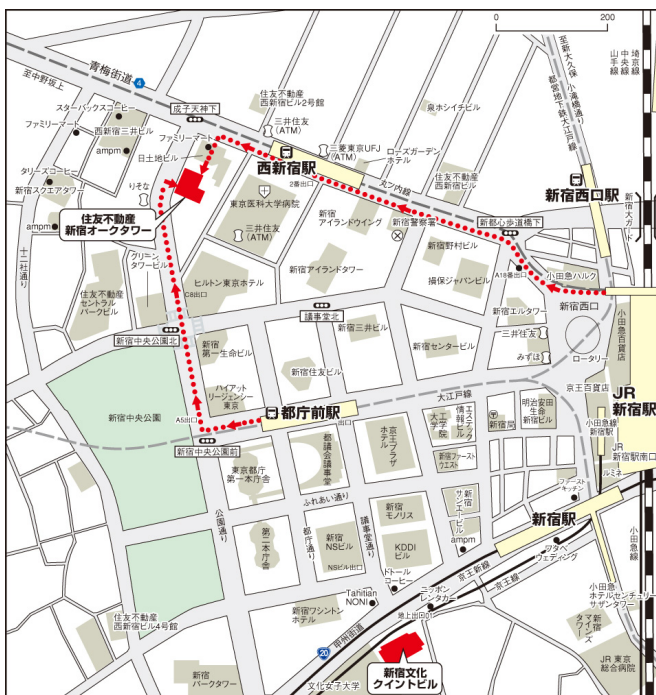

報道関係者各位

2010年7月6日
グローバル ナレッジ ネットワーク株式会社

グローバルナレッジ、本社および研修施設を移転

～ 住友不動産新宿オークタワービルに 最新の研修用機材を備えた 21 教室を開設 ～

グローバル ナレッジ ネットワーク株式会社(東京都渋谷区、代表取締役社長:竹原 一衛、以下グローバルナレッジ)は、当社の本社オフィスおよび集合研修用教室や機材などの研修施設を、住友不動産新宿オークタワービルへ移転します。施設名は新宿ラーニングセンターとなり、2010年9月27日(月)より営業開始します。

新拠点の規模は床面積のべ 2,558 m²、最新の実習機材を完備した研修施設が 21 教室、のべ 308 席です。グローバルナレッジは、2011 年に創立 15 周年を迎えるにあたり、研修施設(ネットワーク環境、視聴覚環境)を刷新して、お客様に一層満足していただける研修をご提供するべく、努力してまいります。

— 記 —

住所: 〒160-0023

東京都新宿区西新宿6丁目8番地1号
住友不動産新宿オークタワー 19階～20階

施設名: グローバル ナレッジ ネットワーク株式会社 新宿ラーニングセンター
(略称 : 新宿LC)

●交通アクセス

- ・JR 新宿駅より徒歩9分
- ・都営地下鉄大江戸線 都庁前駅徒歩6分
- ・東京メトロ 地下鉄丸ノ内線 西新宿駅徒歩3分

※2010年9月24日(金)まで、左記地図中の新宿文化クイントビルで営業しております。