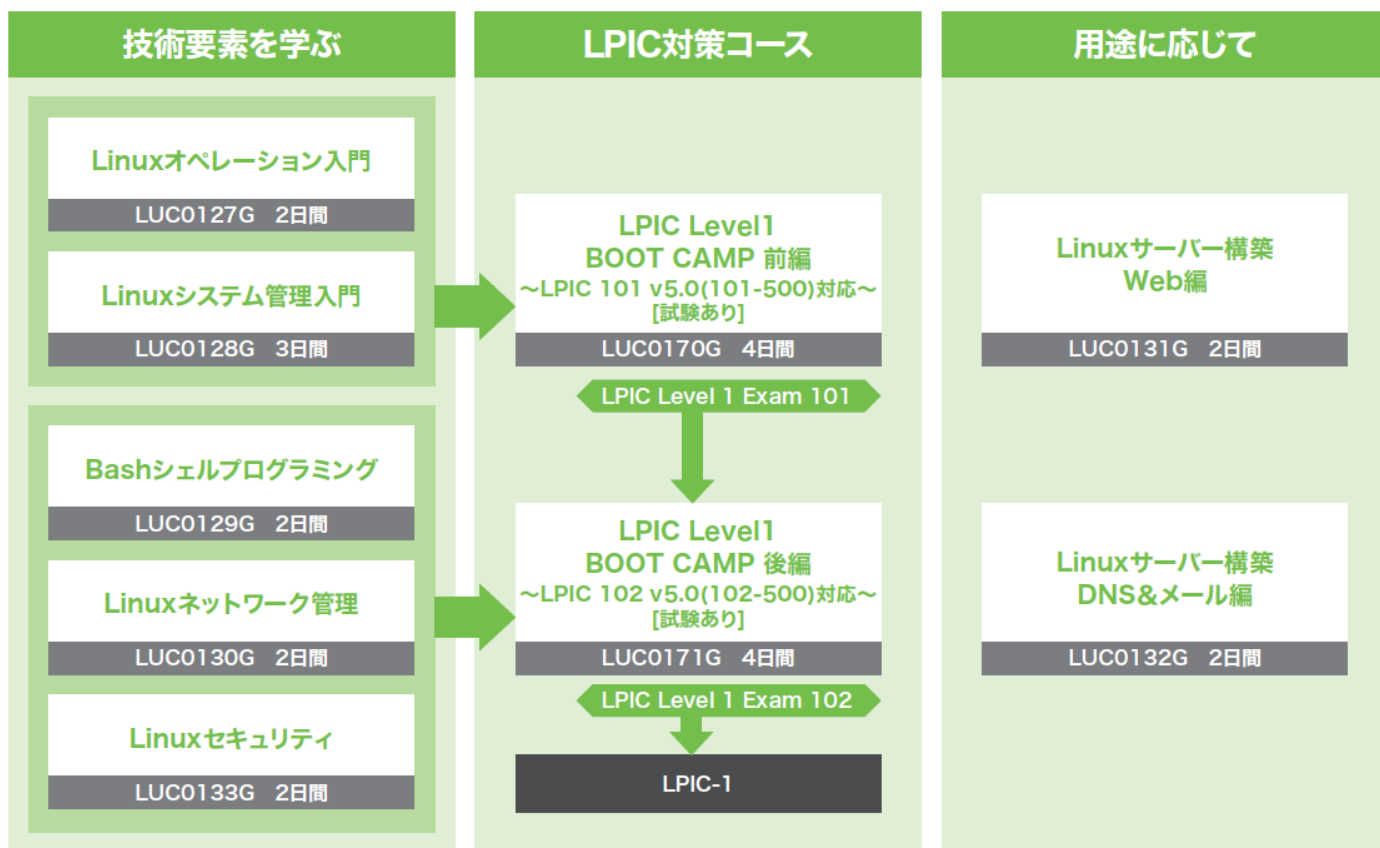

仮想化ゲストとしてのLinux	システムログ	データ暗号化
新たに追加されたトピック	ウェイトが上がったトピック	ウェイトが上がったトピック
ウェイト** 1	ウェイト** 3→4	ウェイト** 3→4
<p>仮想マシン、Linuxコンテナ、アプリケーションコンテナ、SSHホストキーなどの知識が問われます。</p> <p>IaaSクラウド内での仮想マシンとしての利用が想定されています。</p>	<p>rsyslogの基本設定や、systemd-journaldの操作を中心に扱うトピックです。</p> <p>ウェイトの引き上げの背景には、パブリッククラウドの利用が進み、データウェアハウスなど分析基盤の調達が可能になったことから、ログの活用が従来以上に進んでいることがあります。</p>	<p>sshやssh-keygen、ssh-agentや設定ファイルなど、OpenSSH2サーバーとクライアントの設定と動作について問われます。Linuxをクラウド上の仮想マシンとして使用する場合、リモートログインに公開鍵認証を使用するのが一般的です。ウェイトの引き上げは、クラウド環境で安全にLinuxをリモート管理するための詳細な知識がLinuxのプロフェッショナルとして必要になっている証です。</p>

※**ウェイトとは: LPICでは、出題範囲のトピックごとに5を最高とした5段階の出題ウェイト (出題の比重) を設定しています。LPICレベル1試験では、最重要であるウェイト5のトピックは全42のうち1つしかないため、ウェイト4はとても重要度の高い項目です。

トレノケートはLPIゴールドトレーニングパートナー

Linux Professional Institute Certification (LPIC)は、ベンダーニュートラルなLinux技術者認定資格です。ワールドワイドでの累計受験数が60万以上、認定数が20万以上と、国際IT資格の中でも高い人気を誇ります。

Linuxエンジニア育成フロー (LPIC-1レベル)

101試験と102試験の双方に合格することで、LPICレベル1が認定されます。

LPICレベル1の認定取得を目指す方は、「LPIC Level1 BOOT CAMP」の前編と後編の両方をご受講ください。

コースコード	コース名	日数	価格(税込)
LUC0170G	LPIC Level1 BOOT CAMP 前編 ~LPIC 101 v5.0(101-500)対応~ [試験あり]	4日間	258,500円
LUC0171G	LPIC Level1 BOOT CAMP 後編 ~LPIC 102 v5.0(102-500)対応~ [試験あり]	4日間	258,500円