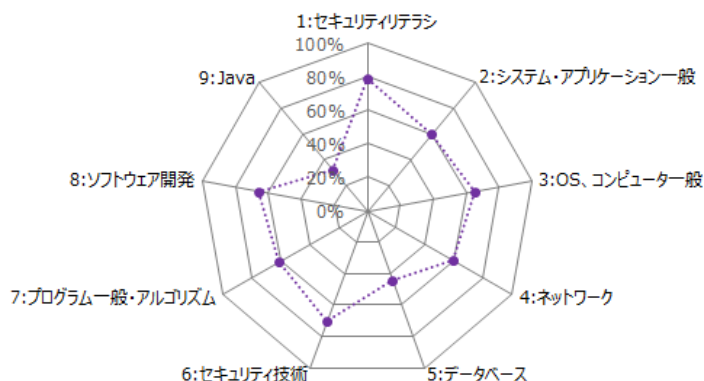

内定者向けアセスメントの標準パッケージ

No.	アセスメントパック名	問題数	所要時間	価格(税込)
1	開発系アセスメント for 内定者	110問	90分	¥3,300 /名
2	インフラ系アセスメント for 内定者	110問	90分	¥3,300 /名
3	全カテゴリアセスメント for 内定者	124問	110分	¥3,740 /名

※表示価格はすべて税込です

アセスメントの設問範囲

No.	カテゴリ名	共通問題	開発系アセスメントの追加問題	インフラ系アセスメントの追加問題
1	セキュリティテラシ	○		
2	システム・アプリケーション一般	○		
3	OS、コンピューター一般	○		○
4	ネットワーク	○		○
5	データベース	○		
6	セキュリティ技術	○		○
7	プログラム一般・アルゴリズム	○	○	
8	ソフトウェア開発	○		
9	Java		○	

※「全カテゴリアセスメント for 内定者」は上記すべての設問が出題範囲です

カスタムパッケージの作成

ご要望に応じて、上記カテゴリから独自に選択したアセスメントをご提供いたします。詳しくはご相談ください。

2020年卒内定者のアセスメント結果

2020年度内定者全受験者の正答率の傾向は、左図のようになりました。

一部、解答者ごとの正答率の差が大きい技術分野もありましたが、「セキュリティテラシ」「セキュリティ技術」や「OS、コンピューター一般」に関しては、比較的ばらつきが少ないといった特徴がありました。

※ご注意：一部の企業・内定者に対して行ったものであるため、2020年卒の内定者全員の平均を示すものではありません。

トレノケート株式会社 (旧グローバルナレッジネットワーク株式会社)

〒163-6019 東京都新宿区西新宿6-8-1 住友不動産新宿オークタワー20階

〒530-0005 大阪府大阪市北区中之島3-2-18 住友中之島ビル11階

〒460-0004 愛知県名古屋市中区新栄町2-13 栄第一生命ビル6階

トレノケート

検索